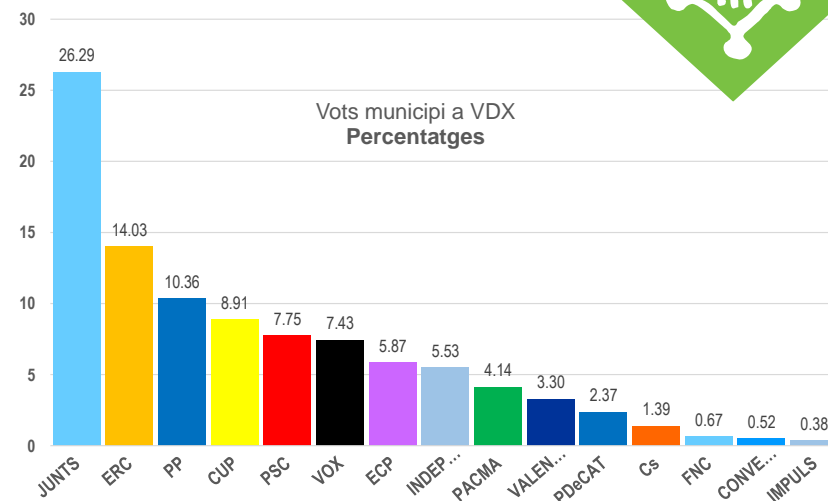

Eleccions municipals 2023 — EMD de Valldoreix

Ajuntament Vots municipi

		FerranC	FerranC	Casal	Casal	FerranC	FerranC	EMD	EMD	Total	%	Vocalies
Mesa:		3-1-A	3-1-B	3-2-A	3-2-B	3-3-A	3-3-B	3-4-A	3-4-B			
1	PSC	22	40	28	48	27	33	37	33	268	7.75	1
2	ERC	41	50	93	83	56	52	45	65	485	14.03	1
3	ECP	20	21	28	29	25	32	25	23	203	5.87	
4	PP	44	38	60	37	46	51	46	36	358	10.36	1
5	INDEPENDENTS	26	22	23	41	20	24	14	21	191	5.53	
6	VALENTS	14	14	15	13	13	12	18	15	114	3.30	
7	JUNTS	79	108	117	137	121	146	93	108	909	26.29	3
8	CUP	31	24	34	54	43	34	39	49	308	8.91	1
9	CONVERGENTS	0	2	4	2	3	2	3	2	18	0.52	
10	PACMA	16	14	25	19	13	21	20	15	143	4.14	
11	VOX	20	21	45	35	46	33	31	26	257	7.43	1
12	Cs	4	1	6	10	8	6	7	6	48	1.39	
13	PDeCAT	3	10	13	10	20	7	10	9	82	2.37	
14	FNC	3	6	2	5	1	2	2	2	23	0.67	
15	IMPULS	3	0	1	1	2	1	4	1	13	0.38	
Blancs		2	3	5	8	7	5	3	4	37	1.07	
Nuls		1	3	4	0	5	0	5	2	20	0.58	
Totals a candidatures		326	371	494	524	444	456	394	411	3420	100.00	
Totals vàlids		328	374	499	532	451	461	397	415	3457		
Totals		329	377	503	532	456	461	402	417	3477		
Votants cens		619	728	824	912	785	883	742	803	6296		
Participació		53.15	51.79	61.04	58.33	58.09	52.21	54.18	51.93	55.23		

Eleccions municipals 2023 — EMD de Valldoreix

EMD		Vots Presidència-Alcaldia									
		FerranC	FerranC	Casal	Casal	FerranC	FerranC	EMD	EMD	Total	%
Mesa:		3-1-A	3-1-B	3-2-A	3-2-B	3-3-A	3-3-B	3-4-A	3-4-B		
1	PLURAL	121	148	202	225	146	141	147	173	1303	39.00
2	INDEPENDENTS	38	37	39	67	49	57	37	45	369	11.04
3	SOM VDX	106	125	154	148	176	194	127	121	1151	34.45
4	VOX	0	30	55	37	51	41	39	34	287	8.59
5	Cs	0	19	21	19	14	11	16	14	114	3.41
6	FNC	0	9	7	9	1	3	6	5	40	1.20
Blancs		3		19	17	9	10	12	7	77	2.30
Nuls		10		4	8	7	4	3	1	37	1.10
Totals a candidatures		265	368	478	505	437	447	372	392	3264	
Totals vàlids		268	368	497	522	446	457	384	399	3341	
Totals		278	368	501	530	453	461	387	400	3378	100.00
Votants cens		619	728	824	912	785	883	742	803	6296	
Participació		44.91	50.55	60.80	58.11	57.71	52.21	52.16	49.81	53.65	